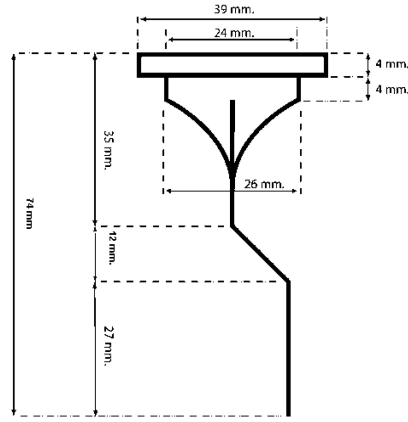

KWC

Membrane vedettömille urinaaleille

Modell-Linie: CAMPUS | E-CMPX531 MEMBRAN

Varaosat | Varaosat urinaalit ja WC

KWC-No.

2000101363

Membrane vedettömille urinaaleille

Tekniset tiedot

Täyttömäärä

1

Määrä mittayksikkö

Kappaleita

lviCode

0