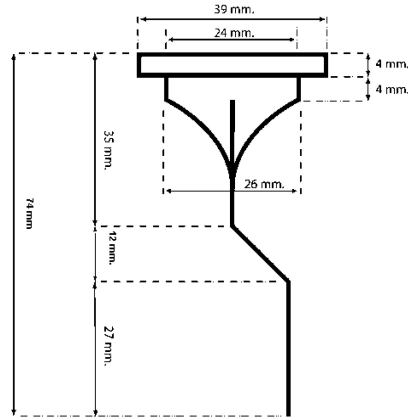

## KWC

Membrana in gomma per orinatori senza acqua

Modell-Linie: **CAMPUS | E-CMPX531 MEMBRAN**

Ricambi | Ricambi per wc e orinatori

### KWC-No.

**2000101363**

Membrana in plastica per orinatori senz'acqua