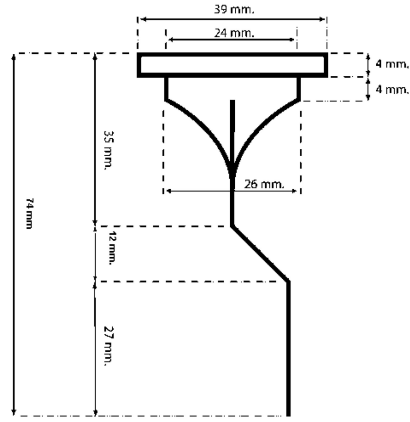

## KWC

Membrana in gomma per orinatori senza acqua

Modell-Linie: **CAMPUS | E-CMPX531 MEMBRAN**

Ricambi | Ricambi per wc e orinatori

**KWC-No.**

**2000101363**

Membrana in plastica per orinatori senz'acqua

**Dati tecnici**

Capacità

1

Quantità UOM

Pezzi