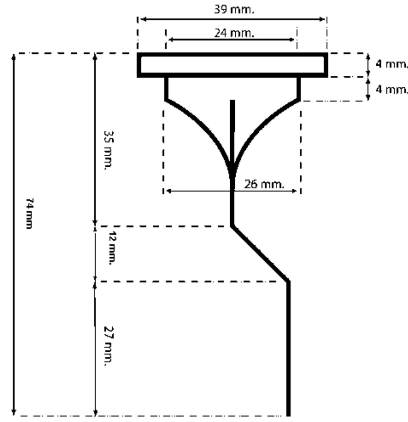

KWC

Membrana gumowa do pisuaru bezwodnego

Modell-Linie: **CAMPUS | E-CMPX531 MEMBRAN**

Akcesoria i elementy funkcyjne | Części zamienne do pisuarów i misek ustępowych

KWC-No.

2000101363

E-CMPX531 MEMBR, membrana, tworzywo sztuczne niebieskie, do pisuarów

niesplukiwanych,

Dane techniczne

Pojemność

1

Ilość uom

Sztuki