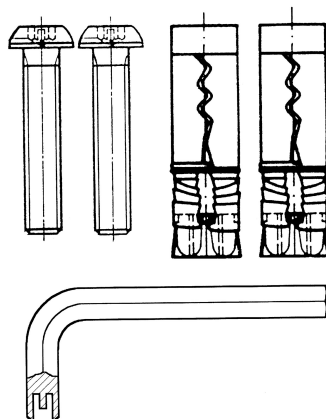

KWC HEAVY-DUTY Upevňovací systém

Modell-Linie: HEAVYDUTY | BF22HD
Doplnky | Příslušenství Doplnky

KWC-No.

2000101366

Upevňovací systém HD z chromniklové oceli, 2 pojistné šrouby, 2 zátěžové kotvy, 1 klíč = sada

Upevňovací systém HD z chromniklové oceli, 2 pojistné šrouby, 2 zátěžové kotvy, 1 klíč = sada.