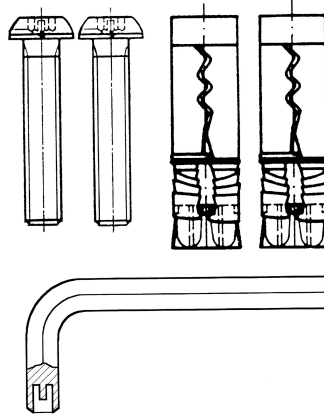

## KWC HEAVY-DUTY BX-Sicherungssystem

Modell-Linie: HEAVYDUTY | BF22HD  
Accessories | Zubehör Accessories

### KWC-Nr.

**2000101366**

Befestigungssystem HD aus Chromnickelstahl, 2  
Sicherungsschrauben, 2 Schwerlastdübel, 1 Schlüssel = Set

Befestigungssystem HD aus Chromnickelstahl, 2  
Sicherungsschrauben, 2 Schwerlastdübel, 1 Schlüssel = Set.

### Technische Daten

IgPosNumber

63FP25A