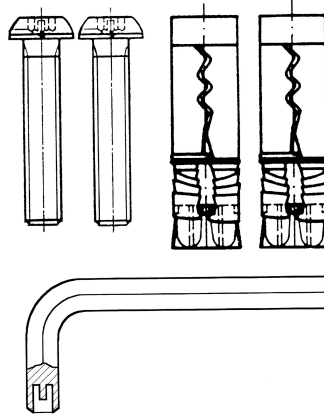

KWC HEAVY-DUTY BX-Sicherungssystem

Modell-Linie: HEAVYDUTY | BF22HD
Accessories | Zubehör Accessories

KWC-Nr.

2000101366

Befestigungssystem HD aus Chromnickelstahl, 2
Sicherungsschrauben, 2 Schwerlastdübel, 1 Schlüssel = Set

Befestigungssystem HD aus Chromnickelstahl, 2
Sicherungsschrauben, 2 Schwerlastdübel, 1 Schlüssel = Set.

Technische Daten

teamNumber

101935