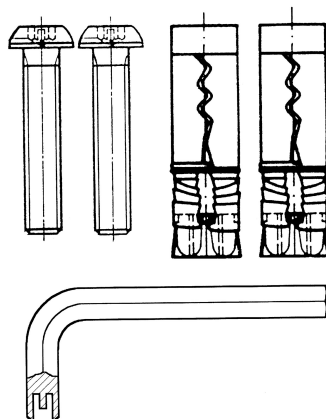

KWC HEAVY-DUTY BX-Sicherungssystem

Modell-Linie: HEAVYDUTY | BF22HD
Accessories | Zubehör Accessories

KWC-Nr.

2000101366

Befestigungssystem HD aus Chromnickelstahl, 2
Sicherungsschrauben, 2 Schwerlastdübel, 1 Schlüssel = Set

Befestigungssystem HD aus Chromnickelstahl, 2
Sicherungsschrauben, 2 Schwerlastdübel, 1 Schlüssel = Set.