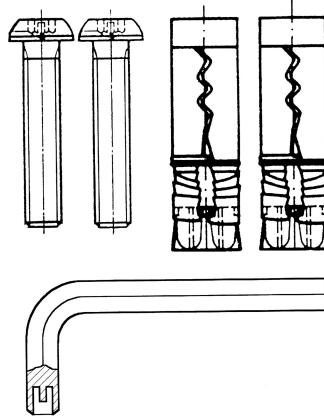

## KWC HEAVY-DUTY Sistema de seguridad BX

Modell-Linie: HEAVYDUTY | BF22HD  
Accesorios | Accesorio

### KWC-No.

**2000101366**

Sistema de fijación HD de acero de cromo-níquel, 2 tornillos de seguridad, 2 pernos de anclaje, 1 llave = conjunto

Sistema de fijación HD de acero de cromo-níquel, 2 tornillos de seguridad, 2 pernos de anclaje, 1 llave = conjunto.