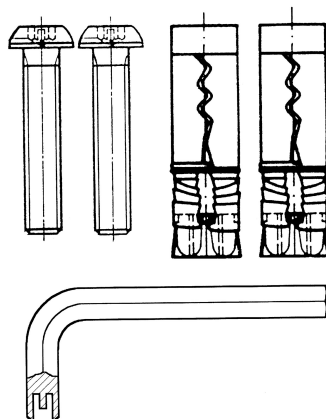

KWC HEAVY-DUTY Système de sûreté BX

Modell-Linie: HEAVYDUTY | BF22HD
Accessoires | Accessoires complémentaires

KWC-No.

2000101366

Système de sûreté BX HD composé de : 2 vis, 2 chevilles pour lourde charge, 1 clé (= set)

Système HD en acier inoxydable, kit comprenant 2 vis de blocage, 2 douilles spéciales, 1 clé