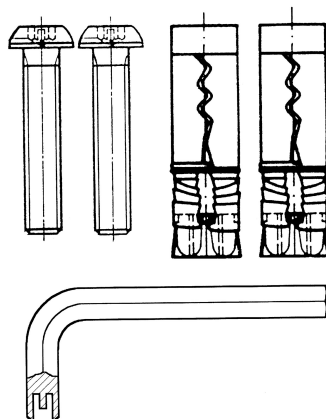

KWC HEAVY-DUTY Sistema di sicurezza BX

Modell-Linie: HEAVYDUTY | BF22HD
Accessori | Accessori

KWC-No.

2000101366

Sistema di fissaggio HD costituito da 2 viti, 2 tasselli per carichi pesanti, 1 chiave (= set)

Set di fissaggio HD in acciaio inossidabile, comprendente 2 viti di bloccaggio, 2 tasselli, 1 chiave

Dati tecnici

teamNumber

101935