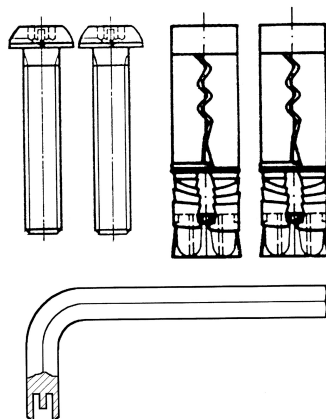

KWC HEAVY-DUTY System zabezpieczeń BX

Modell-Linie: HEAVYDUTY | BF22HD

Aksesoria łazienkowe | Wyposażenie dodatkowe do akcesoriów

KWC-No.

2000101366

System zabezpieczający HD, w którego skład wchodzi następujące elementy: 2 śruby, 2 kołki do dużych obciążeń, 1 klucz (= zestaw)

Mounting system HD, made of stainless steel, 2 locking screws, 2 anchor, 1 key = Set