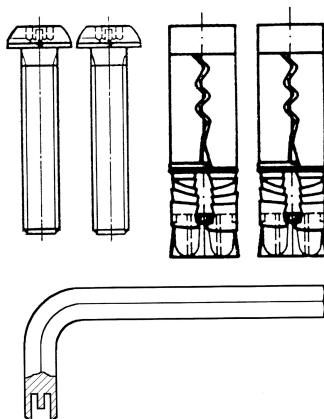

KWC HEAVY-DUTY BX protection system

Modell-Linie: HEAVYDUTY | BF22HD
Sanitetsutrustning | Kompletterande delar tillbehör

KWC-No.

2000101366

BX security system HD consisting of: 2 screws, 2 heavy duty wall plugs, 1 key (= set)

Monteringssystem HD, tillverkat av rostfritt stål, 2 låsskruvar, 2 ankare, 1 nyckel = Set