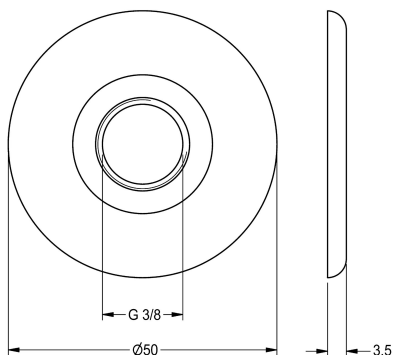

## KWC

Rozeta

Modell-Linie: ANIMA | AQRM940  
Pítka | Příslušenství Pítka

### KWC-No.

**2000101429**

Chromovaná rozeta pro pítkovou baterii

Chromovaná rozeta pro pítkovou armaturu.