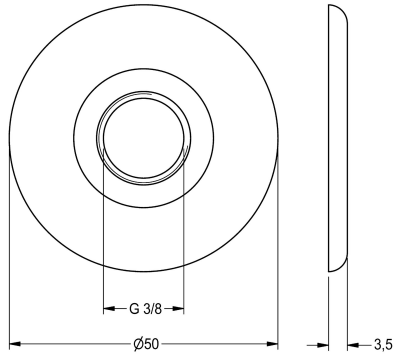

KWC Rosette

Modell-Linie: ANIMA | AQRM940
Trinkbrunnen | Zubehör Trinkbrunnen

KWC-Nr.

2000101429

verchromte Rosette für Trinkbrunnenarmatur

Verchromte Rosette für Trinkbrunnenarmatur.

Technische Daten

Füllmenge

1

Mengeneinheit

Stück

IgPosNumber

63FA49L