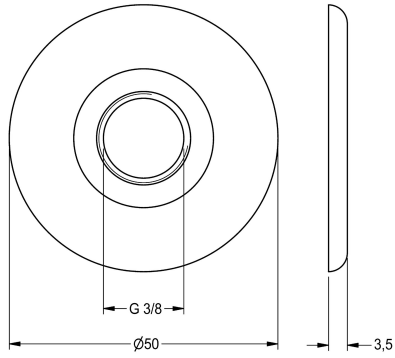

KWC Rosette

Modell-Linie: ANIMA | AQRM940
Trinkbrunnen | Zubehör Trinkbrunnen

KWC-Nr.

2000101429

verchromte Rosette für Trinkbrunnenarmatur

Verchromte Rosette für Trinkbrunnenarmatur.

Technische Daten

Füllmenge

1

Mengeneinheit

Stück

teamNumber

0