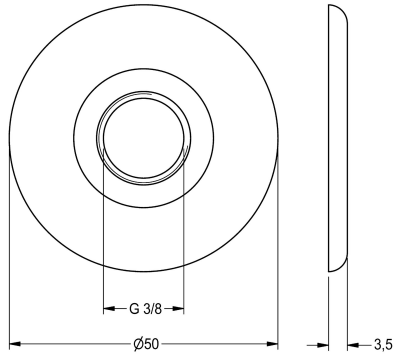

## KWC Rosette

Modell-Linie: ANIMA | AQRM940  
Trinkbrunnen | Zubehör Trinkbrunnen

### KWC-Nr.

**2000101429**

verchromte Rosette für Trinkbrunnenarmatur

Verchromte Rosette für Trinkbrunnenarmatur.

### Technische Daten

Füllmenge

1

Mengeneinheit

Stück