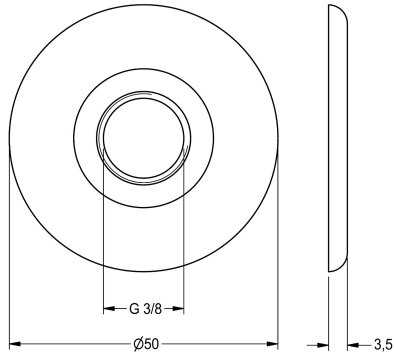

KWC

Roseta

Modell-Linie: ANIMA | AQRM940
Dispensador de agua | Fuente de agua

KWC-No.

2000101429

Roseta cromada para grifería para fuente de agua

Roseta cromada para grifería para fuente de agua.

Datos técnicos

Cantidad

1

Cantidad de unidades de medición

Piezas