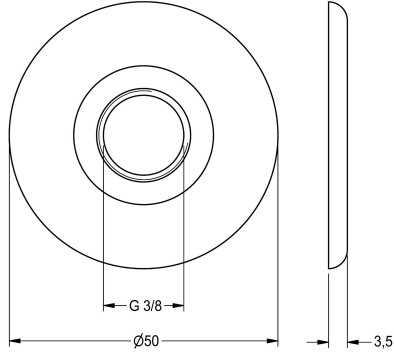

KWC

Kromattu rosetti juoma-allashanaa varten

Modell-Linie: ANIMA | AQRM940

Juomahanat | Jäähdyttämättömät juoma-altaat

KWC-No.

2000101429

Kromattu peitelaatta juoma-altaan hanaan

Kromattu rosetti juoma-allashanaa varten.

Tekniset tiedot

Täyttömäärä

1

Määrä mittayksikkö

Kappaleita

IviCode

0