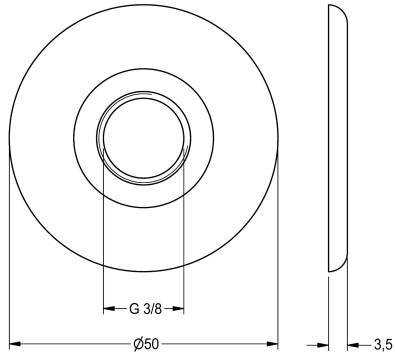

KWC Rosace

Modell-Linie: ANIMA | AQRM940
Fontaines à boire | Accessoires fontaine à boire

KWC-No.

2000101429

Rosace chromée pour robinetterie de fontaine à boire

Rosace chromée pour robinet à jet.

Données techniques

Unité de remplissage

1

Unité de mesure

Pièce