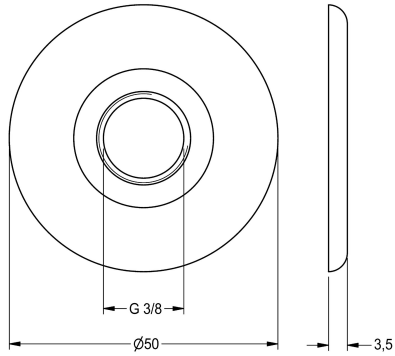

KWC Rosace

Modell-Linie: ANIMA | AQRM940
Fontaines à boire | Accessoires fontaine à boire

KWC-No.

2000101429

Rosace chromée pour robinetterie de fontaine à boire

Rosace chromée pour robinet à jet.

Données techniques

Unité de remplissage

1

Unité de mesure

Pièce

teamNumber

0