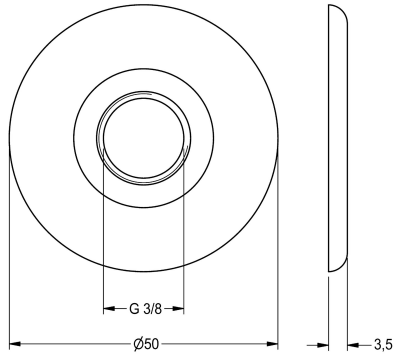

KWC Rosetta

Modell-Linie: ANIMA | AQRM940
Beverini | Accessori per beverini

KWC-No.

2000101429

Rosetta cromata per rubinetteria fontanella

Rosetta cromata per rubinetteria a zampillo.

Dati tecnici

Capacità