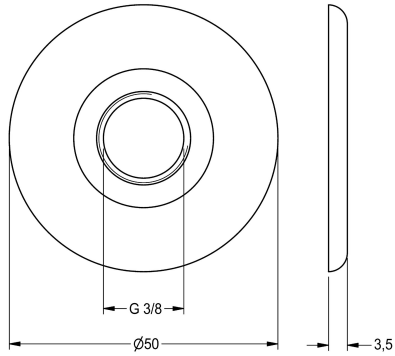

KWC Rosetta

Modell-Linie: ANIMA | AQRM940
Beverini | Accessori per beverini

KWC-No.

2000101429

Rosetta cromata per rubinetteria fontanella

Rosetta cromata per rubinetteria a zampillo.

Dati tecnici

Capacità

1

Quantità UOM

Pezzi