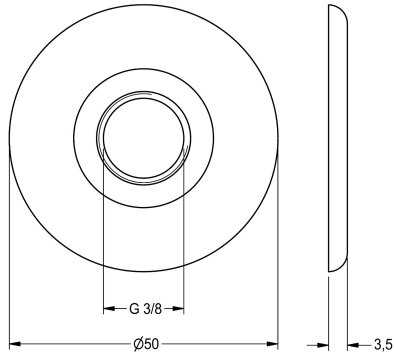

## KWC

Rozet

Modell-Linie: ANIMA | AQRM940  
Drinkfonteinen | Toebehoren drinkfonteinen

### KWC-No.

**2000101429**

Verchromde rozet voor drinkfonteinkraan

Verchromde rozet voor drinkfonteinkraan.

### Technical Data

Vulhoeveelheid

1

Hoeveelheid meeteenheid

Stuk