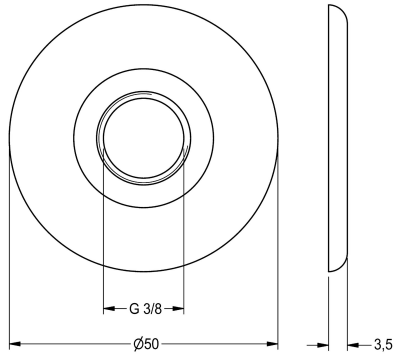

KWC

Rozet

Modell-Linie: ANIMA | AQRM940
Drinkfonteinen | Toebehoren drinkfonteinen

KWC-No.

2000101429

Verchromde rozet voor drinkfonteinkraan

Verchromde rozet voor drinkfonteinkraan.

Technical Data

Vulhoeveelheid

1

Hoeveelheid meeteenheid

Stuk