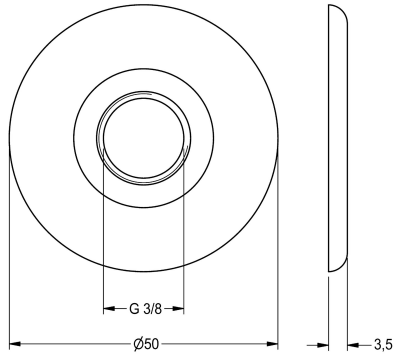

KWC Rosette

Modell-Linie: ANIMA | AQRM940
Dricksfontän | Kompletterande delar vattenautomater

KWC-No.

2000101429

Chrome-plated rosette for drinking fountain tap

Förkromad rosett för att drick bubblare.

Technical Data

Fyllnads kvantitet

1

Kvantitet oundgänglig

Bitar