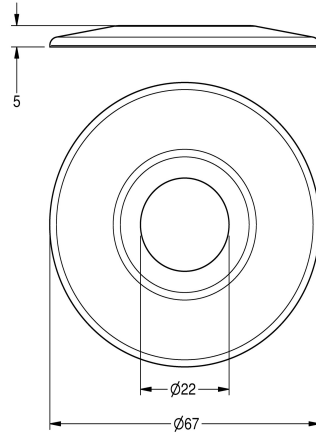

## KWC Rosette

Modell-Linie: AQUALINE-S | ZAQUA003  
Wascharmaturen | Zubehör Armaturen

### KWC-Nr.

**2000101432**

Rosette zum Längenausgleich

Rosette zum AQUALINE-S Selbstschluss-Wandventil, zum Längenausgleich für Ventilausrichtungsfunktion sowie zur

Spaltmaßabdeckung.

### Technische Daten

Füllmenge

1

Mengeneinheit

Stück

teamNumber

101985