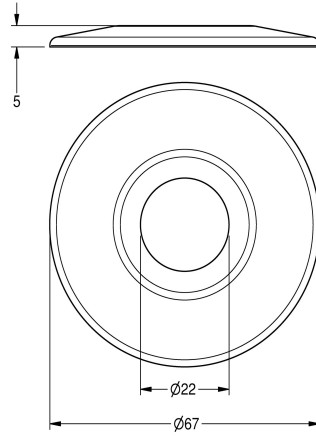

KWC Rosette

Modell-Linie: AQUALINE-S | ZAQUA003
Wascharmaturen | Zubehör Armaturen

KWC-Nr.

2000101432

Rosette zum Längenausgleich

Rosette zum AQUALINE-S Selbstschluss-Wandventil, zum Längenausgleich für Ventilausrichtungsfunktion sowie zur

Spaltmaßabdeckung.

Technische Daten

Füllmenge

1

Mengeneinheit

Stück