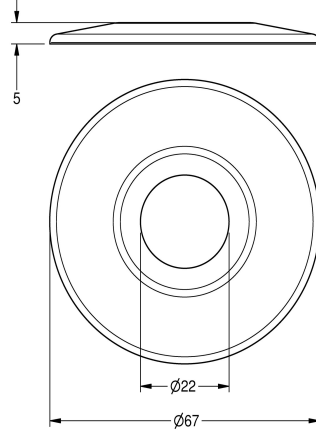

## KWC Roseta

Modell-Linie: AQUALINE-S | ZAQUA003  
Griferías de lavabo | Accesorio Grifos

### KWC-No.

**2000101432**

Tapón de presión para la función de alineación

Tapón de presión de metal para válvula de autocierre para compensación de la longitud para la función de alineación de la

válvula y para la cubierta del hueco.

### Datos técnicos

Cantidad

1

Cantidad de unidades de medición

Piezas