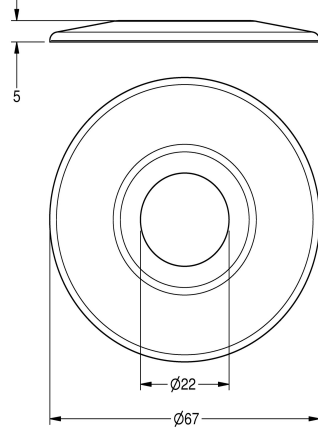

## KWC

Peitelaatta

Modell-Linie: AQUALINE-S | ZAQUA003

Hanat | Täydennysosat

### KWC-No.

**2000101432**

Rosetti

Rosetti AQUALINE-S itsesulkeutuvaan hanaan

### Tekniset tiedot

Täyttömäärä

1

Määrä mittayksikkö

Kappaleita

lviCode

6463120