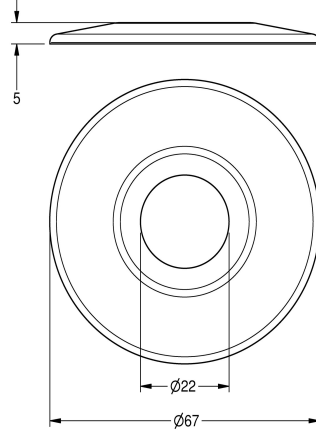

KWC Rosace

Modell-Linie: AQUALINE-S | ZAQUA003
Robinetteries | Accessoires robinetteries

KWC-No.

2000101432

Rosace pour la fonction d'alignement

Rosace pour robinet mural à fermeture automatique AQUALINE-S, permet de compenser la longueur pour la fonction d'alignement de la

robinetterie et de combler les espaces vides.

Données techniques

Unité de remplissage

1

Unité de mesure

Pièce

teamNumber

101985