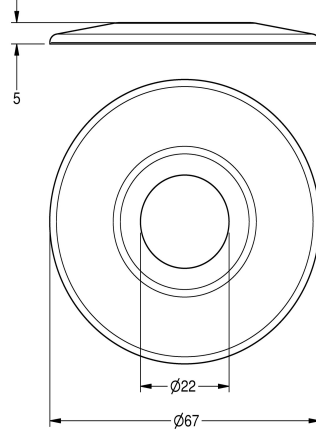

KWC Rosetta

Modell-Linie: AQUALINE-S | ZAQUA003
Rubinetterie per bagni | Accessori per rubinetteria

KWC-No.

2000101432
Rosetta

Rosetta per rubinetto temporizzato AQUALINE-S, per compensare la

lunghezza nell'allineamento della valvola e per coprire le fessure.

Dati tecnici

Capacità

1

Quantità UOM

Pezzi