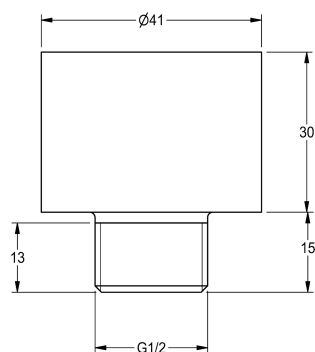

KWC

Prodlužovací adaptér

Modell-Linie: AQUALINE-S | ZAQUA002

Umyvadlové armatury | Příslušenství Armatury

KWC-No.

2000101433

Prodlužovací adaptér, nastavovatelný (30 mm)

prodlužovací adaptér pro samozavírací ventil AQUALINE-S,
nastavovatelný

30 mm.