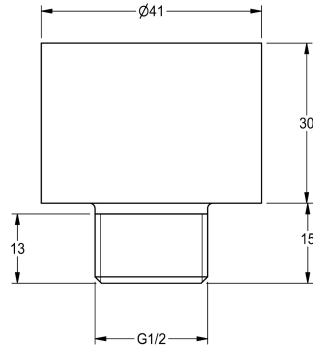

KWC

Jatkokappale hanaan

Modell-Linie: AQUALINE-S | ZAQUA002

Hanat | Täydennysosat

KWC-No.

2000101433

Jatkokappale

Jatkokappale AQUALINE-S -hanaan, 30 mm.