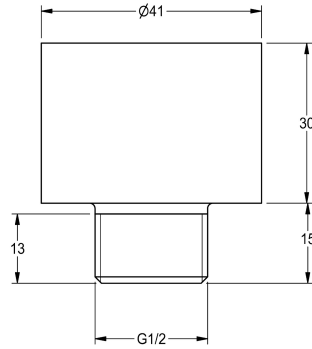

#### KWC-No.

**2000101433**

Adaptateur d'extension (30 mm)

Adaptateur d'extension pour robinet à fermeture automatique  
AQUALINE S,

extensible sur 30 mm