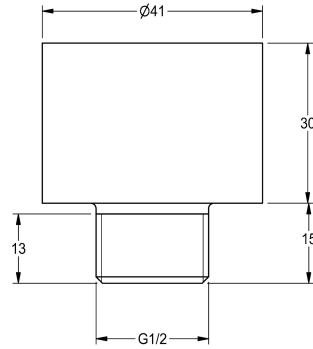

KWC

Adattatore estensione

Modell-Linie: AQUALINE-S | ZAQUA002
Rubinetterie per bagni | Accessori per rubinetteria

KWC-No.

2000101433

Adattatore prolunga, lunghezza 30 mm

Adattatore estensione per rubinetto temporizzato AQUALINE-S,
impilabile

30 mm.

Dati tecnici

teamNumber

74214