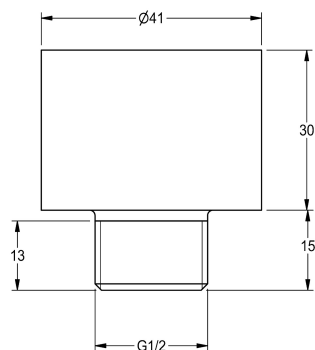

## KWC Verlengstuk

Modell-Linie: AQUALINE-S | ZAQUA002  
Kranen | Accessoires voor kranen

### KWC-No.

**2000101433**

Verlengstuk, stapelbaar (30 mm)

Verlengstuk AQUALINE-S zelfsluitende wandkraan, stapelbaar 30 mm.