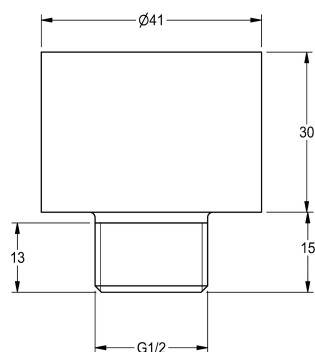

#### KWC-No.

**2000101433**

Przedłużka, możliwość łączenia (30 mm)

Końcówka wydłużająca (30mm), możliwość łączenia ze sobą kilku końcówek

celem dalszego wydłużenia.