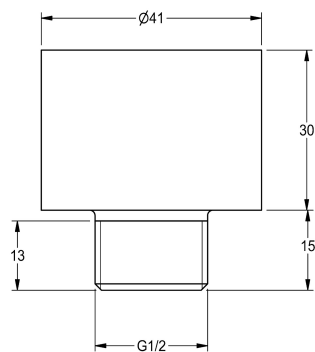

KWC

Extension adapter

Modell-Linie: AQUALINE-S | ZAQUA002
Kranar | Kompletterande delar kranar

KWC-No.

2000101433

Extension adapter, stackable (30 mm)

Förlängningsadapter för AQUALINE-S självstängande kran,
staplingsbar 30 mm.