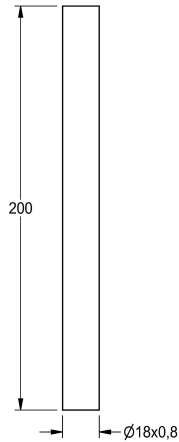

KWC

Splachovací trubka pro AQUALINE

Modell-Linie: FLUSHING-TAPS-ACCS | AQRM912

Splachovací armatury | Příslušenství Splachovací systémy

KWC-No.

2000101434

přímá

2000101435

Splachovací trubka, vychýlení 35 mm

Splachovací trubka pro pisoárové armatury AQUALINE pro montáž na stěnu, délka 200 mm, rovná, leštěná mosaz, chromovaná.

Technické údaje

Typ splachovací trubky

trubka pisoáru