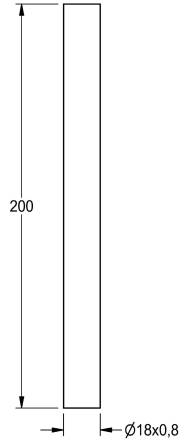

## KWC Spülrohr

Modell-Linie: FLUSHING-TAPS-ACCS | AQRM912  
Spülarmaturen | Zubehör Spülsysteme

### KWC-Nr.

**2000101434**  
Gerade Länge 200 mm

**2000101435**  
Spülrohr, Kröpfung 35 mm

Spülrohr für AQUALINE-Urinalspülarmaturen zur Aufputzmontage,  
Länge 200 mm, gerade, Messing poliert verchromt.

### Technische Daten

Typ des Spülrohrs

Urinalrohr

mit Kröpfung

nein

lgPosNumber

63FY09F