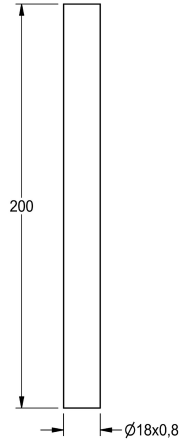

KWC Spülrohr

Modell-Linie: FLUSHING-TAPS-ACCS | AQRM912
Spülarmaturen | Zubehör Spülsysteme

KWC-Nr.

2000101434
Gerade Länge 200 mm

2000101435
Spülrohr, Kröpfung 35 mm

Spülrohr für AQUALINE-Urinalspülarmaturen zur Aufputzmontage,
Länge 200 mm, gerade, Messing poliert verchromt.

Technische Daten

Typ des Spülrohrs

Urinalrohr

Mit Kröpfung

nein

teamNumber

0