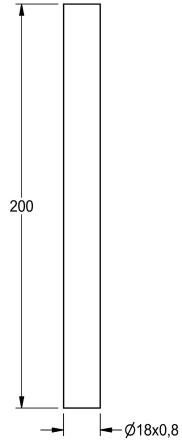

KWC Spülrohr

Modell-Linie: FLUSHING-TAPS-ACCS | AQRM912
Spülarmaturen | Zubehör Spülsysteme

KWC-Nr.

2000101434
Gerade Länge 200 mm

2000101435
Spülrohr, Kröpfung 35 mm

Spülrohr für AQUALINE-Urinalspülarmaturen zur Aufputzmontage,
Länge 200 mm, gerade, Messing poliert verchromt.

Technische Daten

Typ des Spülrohrs

Urinalrohr

mit Kröpfung

nein