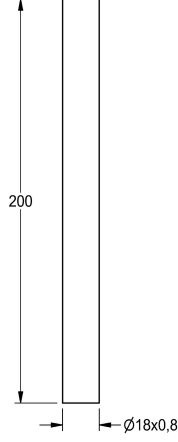

### Huuhteluputki

Modell-Linie: FLUSHING-TAPS-ACCS | AQRM912  
Huuhtelujärjestelmät | Huuhtelun täydennysosat

#### KWC-No.

**2000101434**

suora

**2000101435**

35 mm:n siirtymä

Huuhteluputki AQUALINE-Urinaalien huuhtelupainikkeita varten pinta-asennukseen.

Pituus 200 mm, kiiltävää kromattua messinkiä.

#### Tekniset tiedot

Huuhteluletkun tyyppi

URINAL-PIPE-EVEN

Taivutetulla putkella

Ei

lviCode

6463053