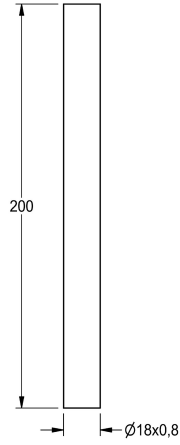

KWC

Alimentation de rinçage

Modell-Linie: FLUSHING-TAPS-ACCS | AQRM912

Systèmes de rinçage | Accessoires robinetteries de rinçage

KWC-No.

2000101434

Longueur droite 200 mm

2000101435

Coude 35 mm

Tuyau d'évacuation pour robinet de chasse d'eau de l'urinoir AQUALINE à installer en surface, longueur 200 mm, laiton chromé brillant.

Sans coude.

Données techniques

Type de tuyau de rinçage

Tubulure pour urinoir