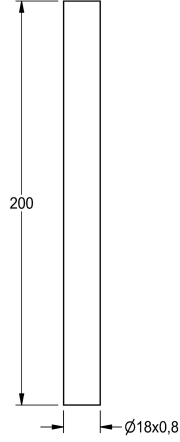

KWC

Tubo di cacciata

Modell-Linie: FLUSHING-TAPS-ACCS | AQRM912
Rubinetteria di flussaggio | Accessori per flussometri

KWC-No.

2000101434

Lunghezza lineare 200 mm

2000101435

Collo d'oca con ansa 35 mm

Tubo di cacciata per flussometri AQUALINE per montaggio a parete, lunghezza 200 mm, in ottone cromato lucido.

Diritto

Dati tecnici

Tipologia della tubazione di flussaggio

URINAL-PIPE-EVEN

Con gomito

No

teamNumber