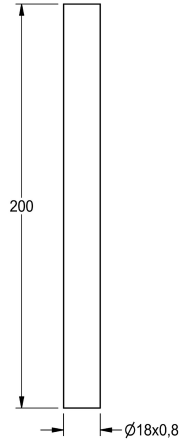

## KWC Valpijp

Modell-Linie: FLUSHING-TAPS-ACCS | AQRM912  
Spoelsystemen | Toebehoren spoelsystemen

### KWC-No.

**2000101434**  
Rechte Lengte 200 mm

**2000101435**  
Valpijp, sprong 35 mm

Flushing pipe for AQUALINE urinal flush valves for surface installation, length 200 mm, polished chromium-plated brass.

Straight