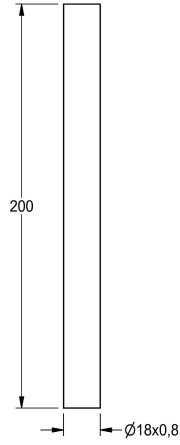

KWC Flushing pipe

Modell-Linie: FLUSHING-TAPS-ACCS | AQRM912
Spolssystem | Kompletterande delar spolningar

KWC-No.

2000101434
Straight length 200 mm

2000101435
Flushing pipe, elbowed offset 35 mm

Spolrör för AQUALINE urinoarspolventiler för utanpåliggande installation, längd 200 mm, polerad förkromad mässing.

Rak

Technical Data

typ av spolrör

URINAL-PIPE-EVEN

Med vev

Nej