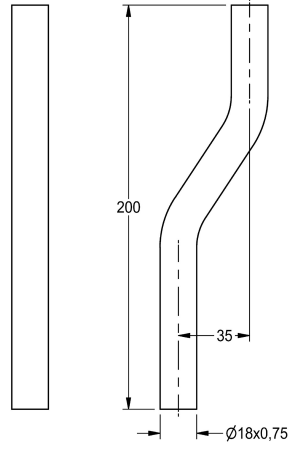

KWC

Splachovací trubka

Modell-Linie: FLUSHING-TAPS-ACCS | AQRM913

Splachovací armatury | Příslušenství Splachovací systémy

KWC-No.

2000101434

přímá

2000101435

Splachovací trubka, vychýlení 35 mm

Splachovací trubka pro pisoárové armatury AQUALINE pro montáž na stěnu, délka 200 mm, se zalomením 35 mm, leštěná mosaz.

chromovaná.

Technické údaje

Klíka

35 mm

Typ splachovací trubky

trubka pisoáru

S klíkou

ano