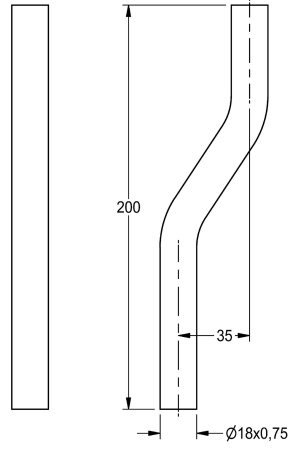

KWC Spülrohr

Modell-Linie: FLUSHING-TAPS-ACCS | AQRM913
Spülarmaturen | Zubehör Spülsysteme

KWC-Nr.

2000101434
Gerade Länge 200 mm

2000101435
Spülrohr, Kröpfung 35 mm

Spülrohr für AQUALINE-Urinalspülarmaturen zur Aufputzmontage,
Länge 200 mm, mit Kröpfung 35 mm, Messing poliert verchromt.

Technische Daten

Kröpfung
Typ des Spülrohrs
mit Kröpfung
lgPosNumber

35 mm
Urinalrohr
ja
63FK09A